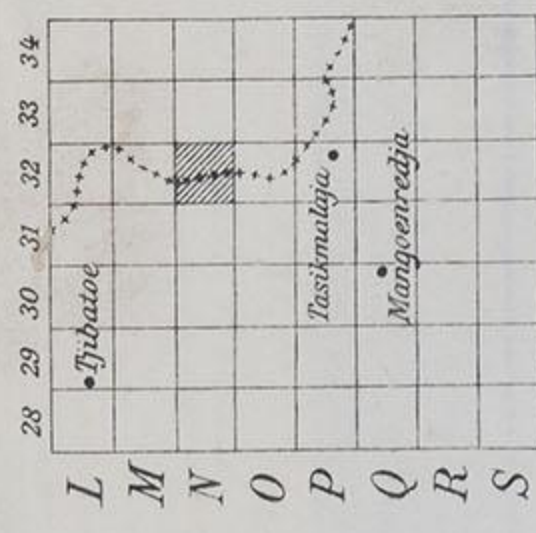

Repro
Perpustakaan Nasional RI

Judul : Tjipondok (Res. Preanger Regentschappen)

Penerbit : Topograpische Inrichting

Tahun Terbit : 1909

Tempat Terbit : Batavia

Skala : 1: 20.000

No. Panggil : PT. I JAW 299 (2)

Lembar : N. XXXII

Ukuran Peta : 33x33 cm